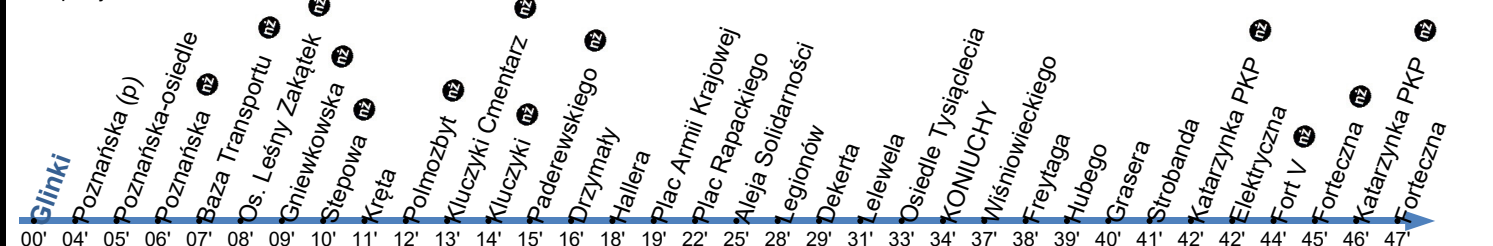

Przystanek: **GLINKI 01**

Ważny od: 31.03.2024

Kierunek: FORTECZNA

Numer przystanku: 24801

Trasa: POZNAŃSKA - Poznańska - Inowrocławska - Drzymały - Poznańska - Plac Armii Krajowej - Aleja Jana Pawła II - Aleja Solidarności - Grudziądzka - Legionów - Wątcenrodego - Strobanda - Forteczna -> FORTECZNA

Czas przejazdu/travel time/Reisezeit

Dni nauki szkolnej

Godziny	4	5	6	7	8	9	10	11	12	13	14	15	16	17	18	19	20	21	22	23
Minuty	57P	46	38	08P	09	13	43		13		01P	28	30		04	34		04P	13	14K

Ferie

Godziny	4	5	6	7	8	9	10	11	12	13	14	15	16	17	18	19	20	21	22	23
Minuty	57P	46	38	08P	09	13	43		13		01P	28	30		04	34a		04aP	13a	14aK

Sobota, Niedziela i Święta

Godziny	4	5	6	7	8	9	10	11	12	13	14	15	16	17	18	19	20	21	22	23
Minuty			45	31		01		16		31		01	31		04	34a		04aP	13a	14aK

a - nie kursuje 24.12

K - Kurs skrócony do przystanku Koniuchy

P - Kurs ulicami: Polną i Forteczną z ominięciem ulic: Ugory, Wątcenrodego i Strobanda

W dzień roboczy przypadający między dniami wolnymi (np. piątek po Bożym Ciele i 2.05) obowiązuje sobotni rozkład jazdy.

**MIASTO
TORUŃ**

Gmina Miasta Toruń
ul. Wały Gen. Sikorskiego 8
tel.: 56 611 83 34

MZK w Toruniu Sp. z o.o.
Dyspozytor tramwajowy: 56 655 53 36
Dyspozytor autobusowy: 56 652 83 20